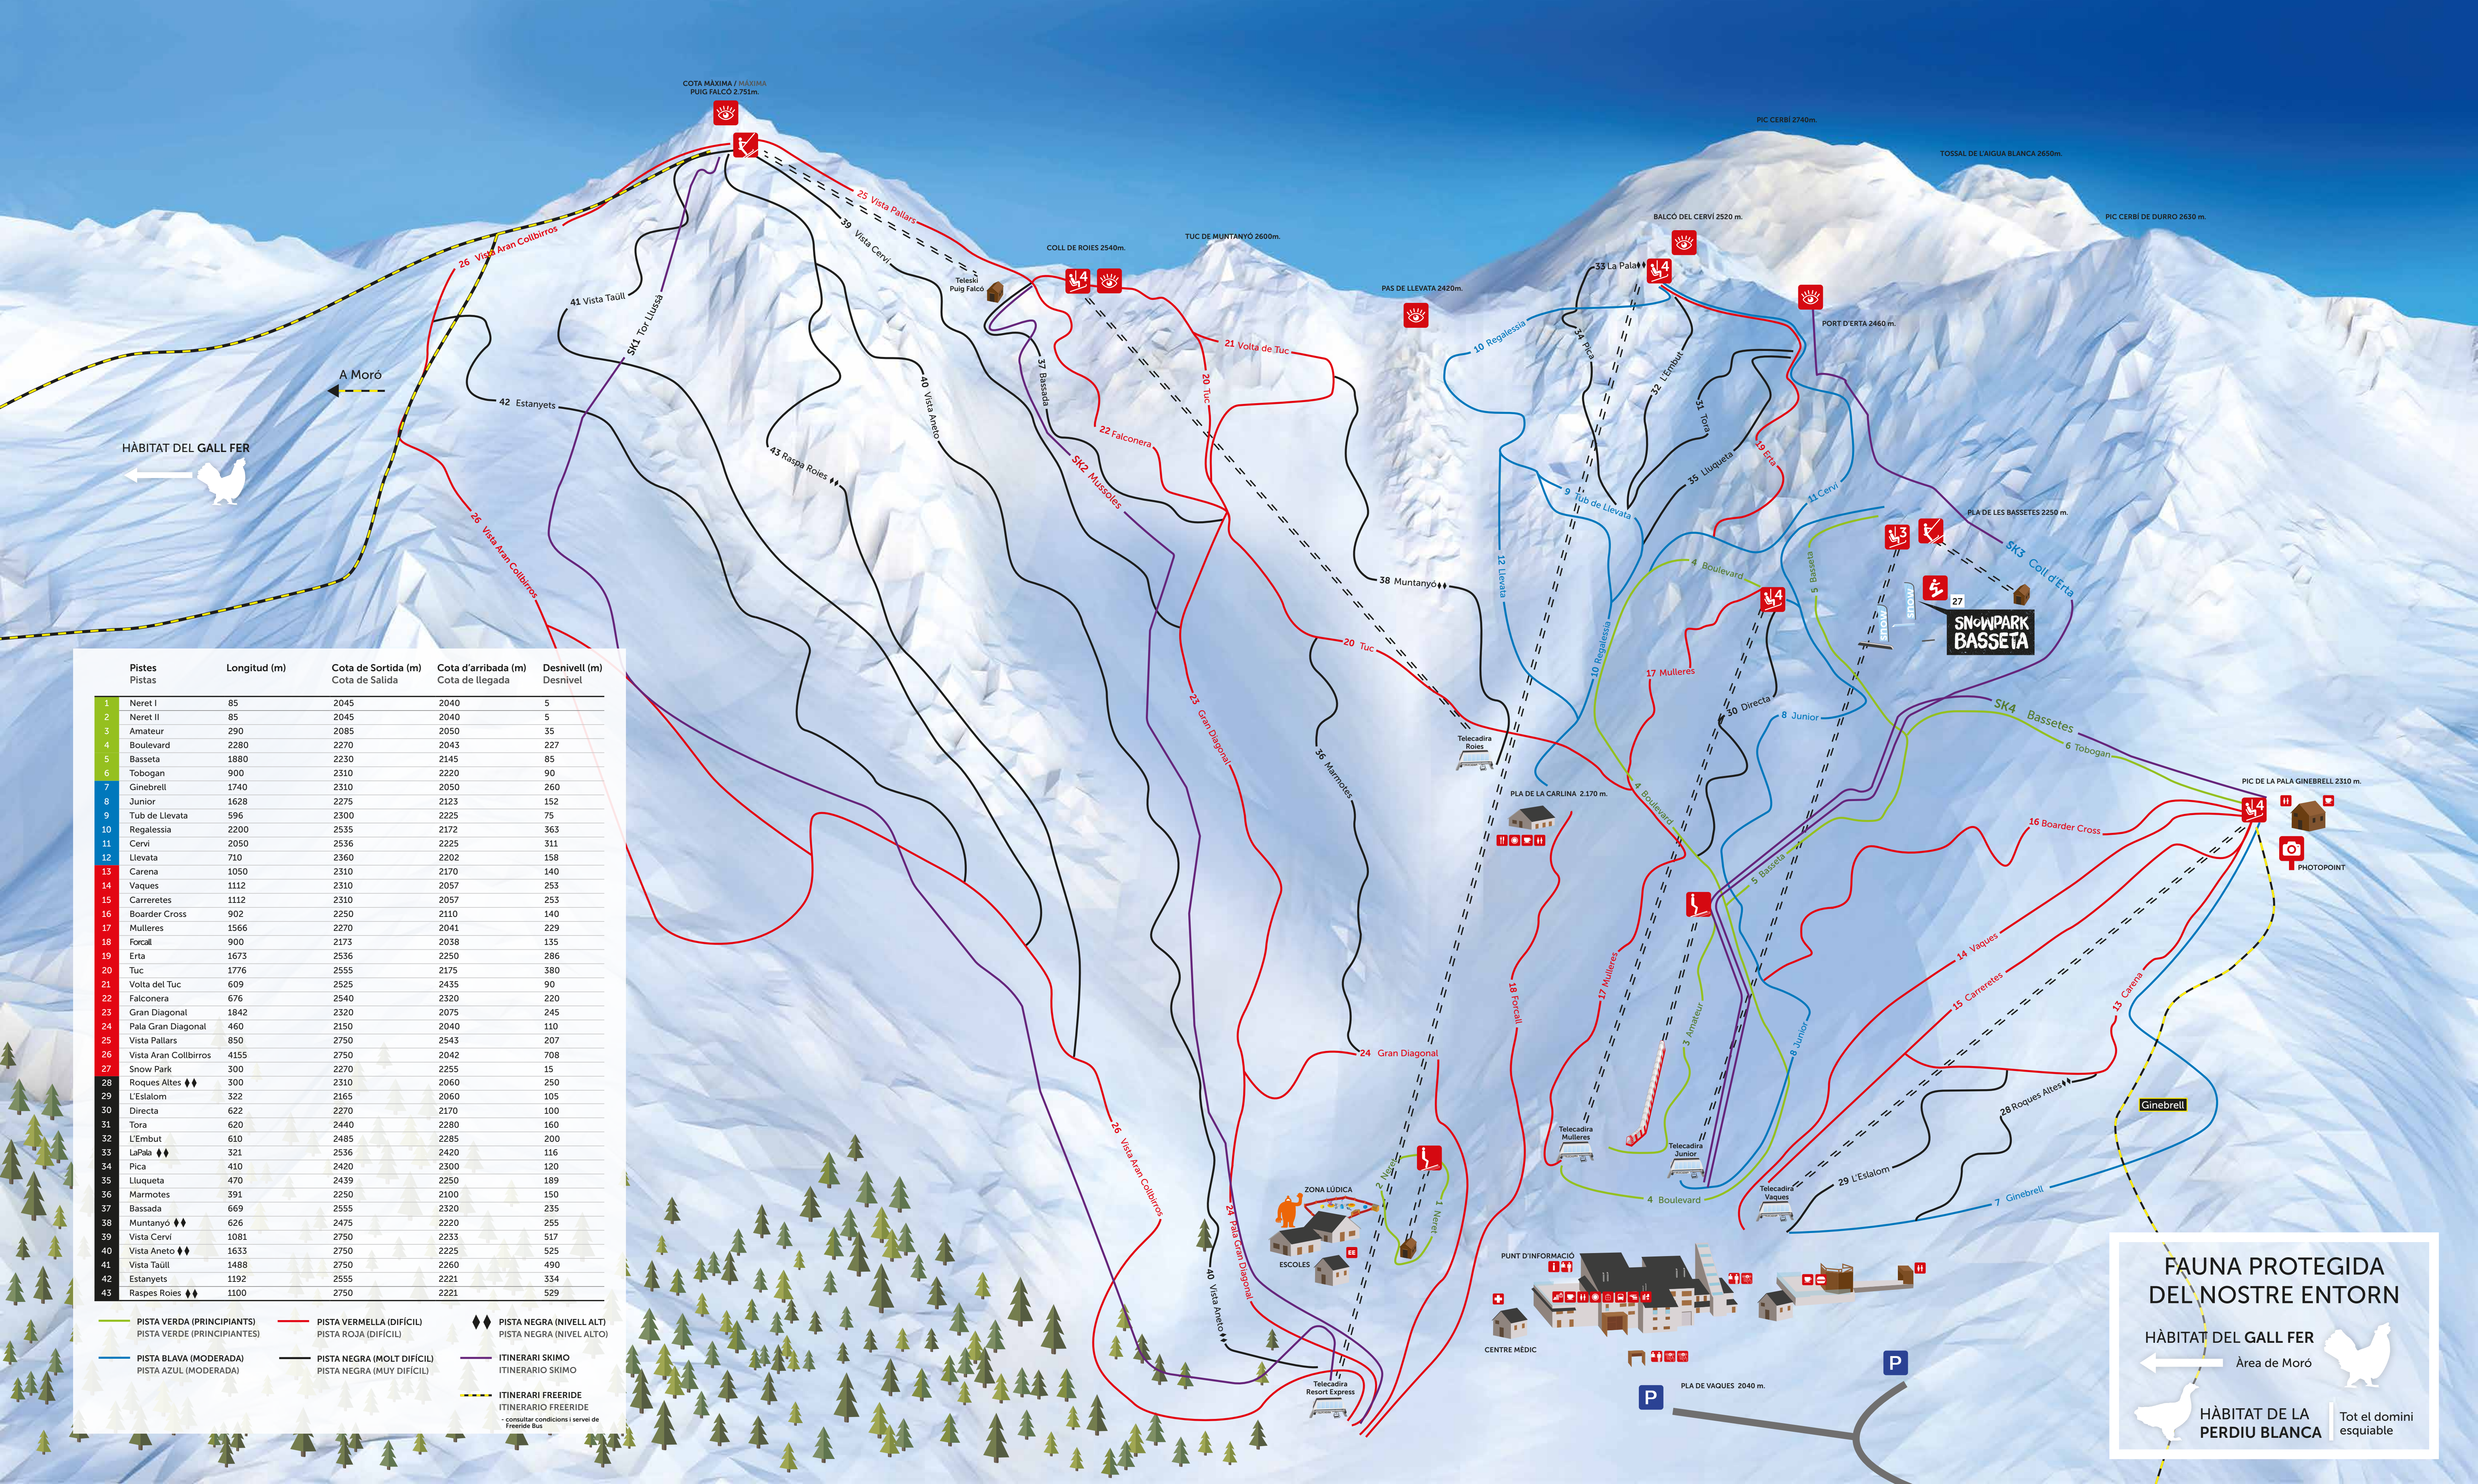

— PISTA VERDA (PRINCIPIANTS)
— PISTA VERDE (PRINCIPIANTES)
— PISTA BLAVA (MODERADA)
— PISTA AZUL (MODERADA)
— PISTA VERMELLA (DIFÍCIL)
— PISTA ROJA (DIFÍCIL)
— PISTA NEGRA (MOLT DIFÍCIL)
— PISTA NEGRA (MUY DIFÍCIL)
— ITINERARI SKIMO
— ITINERARIO SKIMO
— ITINERARI FREERIDE
— ITINERARIO FREERIDE
- consultar condicions i servei de Freeride Bus

◆◆ PISTA NEGRA (NIVELL ALT)
◆◆ PISTA NEGRA (NIVEL ALTO)

FAUNA PROTEGIDA DEL NOSTRE ENTORN

HÀBITAT DEL GALL FER
 Àrea de Moró

HÀBITAT DE LA PERDIU BLANCA
 Tot el domini esquiable